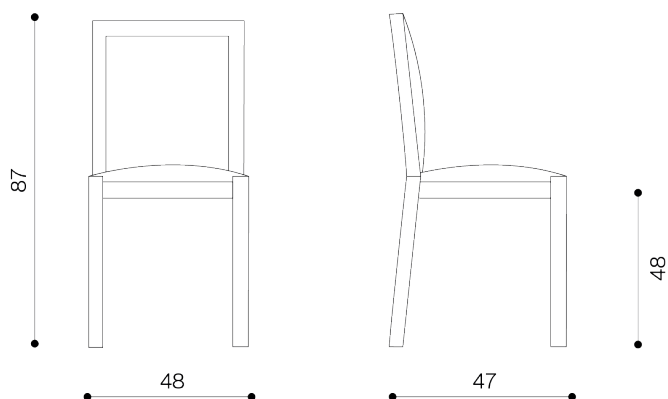

LUNA

191

FINITURE

Base	Faggio
Seduta	Faggio Multistrato - Spessore 1,2 cm
Imbottitura	Gommapiuma - Schienale 2 cm - Seduta 3 cm Densità PCM 40 Kg/m³ - Ingnifugo

FINISHES

Base	Beechwood
Seat	Beech Multilayer - Thickness 1,2 cm
Padding Mat.	Foam Rubber - Back 2 cm - Seat 3 cm Density PCM 40 Kg/cu.m. - Fireproof

IMBALLAGGIO

Altezza	98 cm
Larghezza	60 cm
Profondità	47 cm
Pezzi per imb.	2
Peso lordo	13 kg
mc	0,28

PACKAGING

Height	38,5
Width	23,6
Depth	18,5
Pieces for Pckg	2
Gross Weight	13 kg
cu.m	0,28