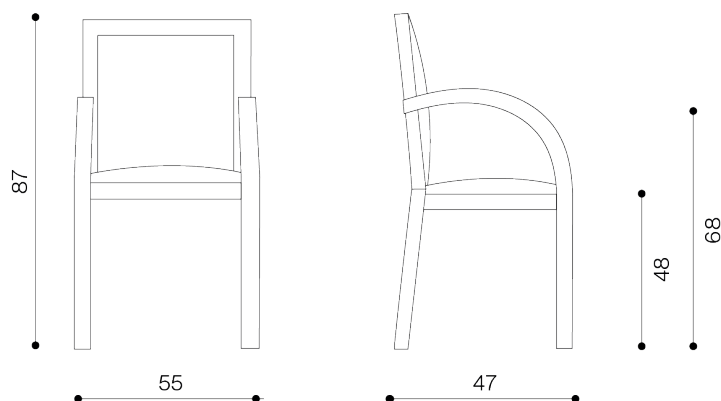

LUNA ARMCHAIR

192

FINITURE

Base Seduta	Faggio Faggio Multistrato - Spessore 1,2 cm
Braccioli Imbottitura	Faggio Gommapiuma - Schienale 2 cm - Seduta 3 cm Densità PCM 40 Kg/m³ - Ingnifugo

FINISHES

Base Seat	Beechwood Beech Multilayer - Thickness 1,2 cm
Armrests Padding Mat.	Beechwood Foam Rubber - Back 2 cm - Seat 3 cm Density PCM 40 Kg/cu.m. - Fireproof

IMBALLAGGIO

Altezza	89 cm
Larghezza	55 cm
Profondità	55 cm
Pezzi per imb.	1
Peso lordo	7 kg
mc	0,27

PACKAGING

Height	35
Width	21,6
Depht	21,6
Pieces for Pckg	1
Gross Weight	7 kg
cu.m	0,27